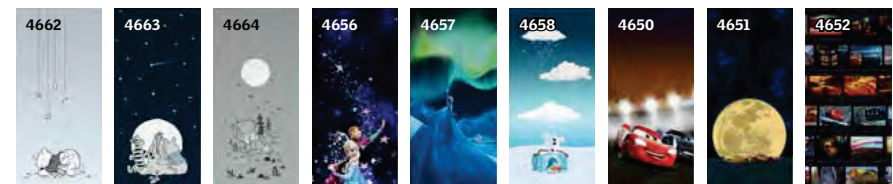

Disney & VELUX Goodnight Collection

Winnie Sleeping

Winnie Friends

Winnie Dandelion

Frozen Anna & Elsa

Frozen Northern Lights

Frozen Olaf

Cars Racetrack

Cars Moon

Cars Film Strip