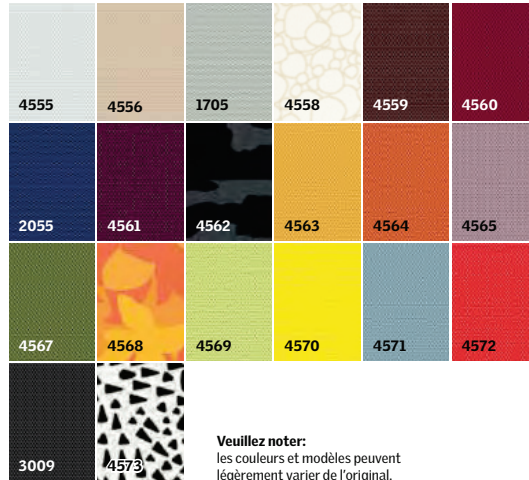

Stores d'obscurcissement

DSL/DML/DKL

Stores d'obscurcissement Duo

DFD

Pick&Click!

Les stores d'obscurcissement Duo sont disponibles en coloris standard et premium et combinés avec le store plissé blanc.

Couleurs

Standard

Premium

Veillez noter:
les couleurs et modèles peuvent légèrement varier de l'original.

Store plissé pour stores d'obscurcissement Duo