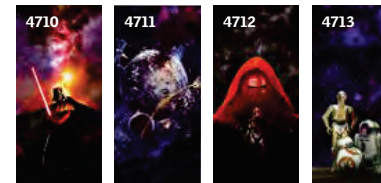

Star Wars & VELUX Galactic Night Collection

Darth Vader

The Death Star

Kylo Ren

Robots

! La Disney & VELUX Goodnight Collection et la Star Wars & VELUX Galactic Night Collection sont disponibles uniquement en version manuelle (DKL). Les motifs sont adaptés à la dimension réelle du store. Veuillez noter que les couleurs et motifs réels peuvent légèrement diverger de la brochure imprimée. Ces collections ne sont pas disponibles pour les fenêtres en bois d'avant mai 2000 aux tailles 102, 104, 204 et 206 ni pour toutes les fenêtres en polyuréthane d'avant mai 2000.